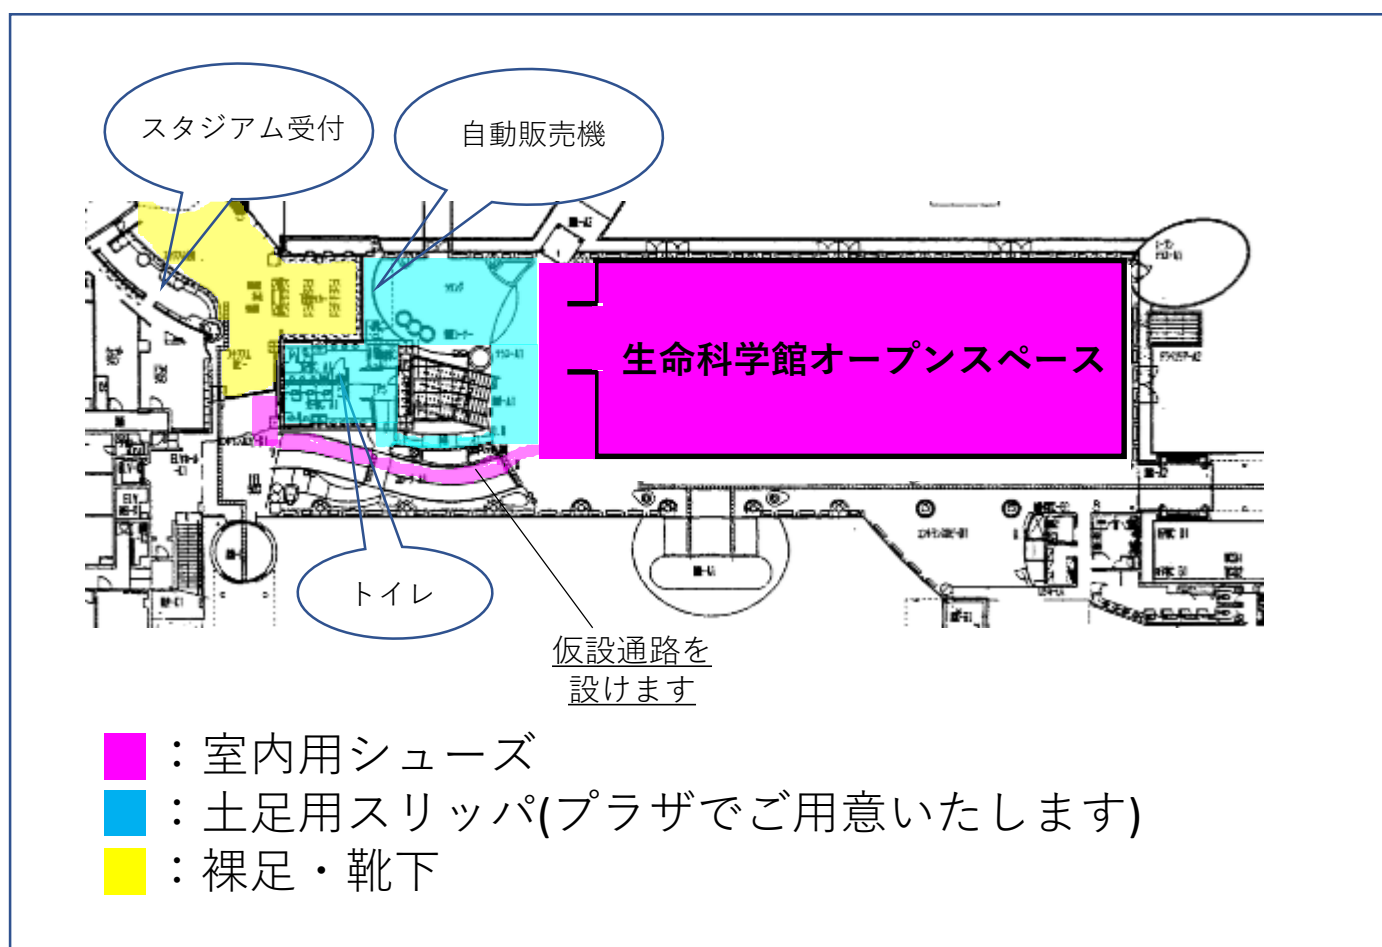

仮運営期間中 生命科学館オープンスペースへの 移動方法等について

令和6年10月29日(火)～令和7年3月31日(月)
(予定)の間、生命科学館オープンスペースへの
移動は次のとおりとなります。

★ 生命科学館オープンスペースをご利用
の際は、必ずロッカーキーを受け取って
からご利用ください。